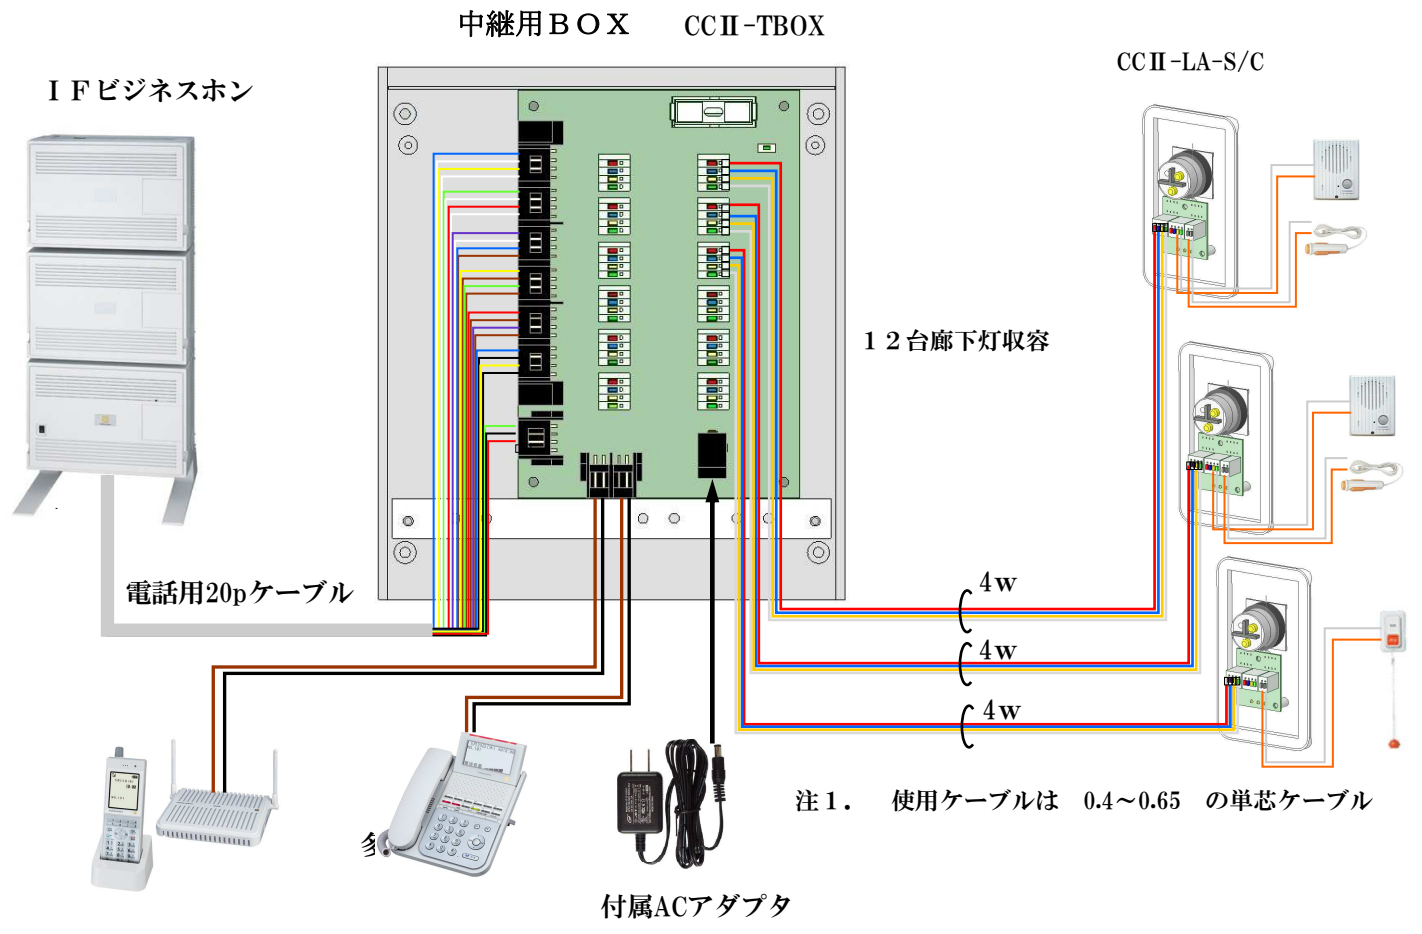

個室用廊下灯工事説明書

個別呼出表示及び通話を使用する場合の配線例

ユニオン電気通信工業株式会社

簡易ナースコールとして使用の場合の配線例